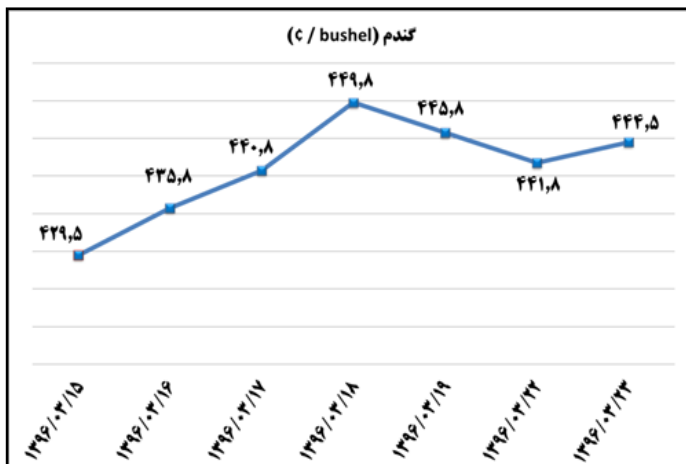

نکته ۱: تجمیع مجوزهای روزانه اعلام شده در بولتن الزما مجوزهای ماهیانه نخواهد بود.

نکته ۲: برخی اقلام در دست تهیه است که متعاقباً اعلام می گردد.

شماره: ۱۳۷۵
 ۲۴ خرداد ۹۶
 ۲۰۱۷ June ۱۴

وزارت صنعت، معدن و تجارت
 معاونت طرح و برنامه
 دفتر آمار و فرآوری داده‌ها

بولتن روزانه شاخص‌های مهم اقتصادی

بورس (د)

تاثیر مثبت در شاخص کل (واحد)		بیشترین افزایش ارزش بازار		تاثیر مثبت در شاخص کل (واحد)		بیشترین کاهش ارزش بازار	
۲۱,۷۸	۴,۰۵٪	پارس خودرو	۴,۰۵٪	۴۹,۱۵-	۳,۰۴٪-	کشتیرانی جمهوری اسلامی ایران	۳,۰۴٪-
۱۳,۹۸	۱,۶۷٪	سرمایه گذاری گروه توسعه ملی	۱,۶۷٪	۲۱,۹-	۱,۲۶٪-	گسترش نفت و گاز پارسیان	۱,۲۶٪-
۱۳,۲۳	۰,۷۷٪	پالایش نفت بندرعباس	۰,۷۷٪	۱۵,۴۶-	۳,۵۹٪-	پتروشیمی سازند	۳,۵۹٪-