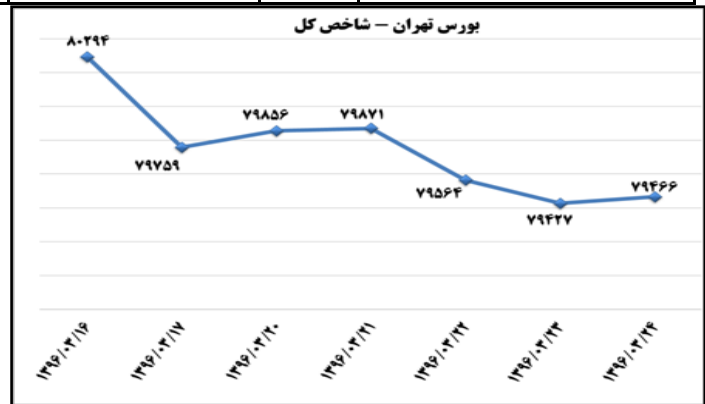

نکته ۱: تجمیع مجوزهای روزانه اعلام شده در بولتن الزما مجوزهای ماهیانه نخواهد بود.

نکته ۲: برخی اقلام در دست تهیه است که متعاقباً اعلام می گردد.

شماره: ۱۳۷۵
 ۲۴ خرداد ۹۶
 ۲۰۱۷ June ۱۴

وزارت صنعت، معدن و تجارت
 معاونت طرح و برنامه
 دفتر آمار و فرآوری داده‌ها

بولتن روزانه شاخص‌های مهم اقتصادی

بورس (د)

تاثیر مثبت در شاخص کل (واحد)		بیشترین افزایش ارزش بازار		تاثیر مثبت در شاخص کل (واحد)		بیشترین کاهش ارزش بازار	
۲۱,۷۸	۴,۰۵٪	پارس خودرو	۴,۰۵٪	۴۹,۱۵-	۳,۰۴٪-	کشتیرانی جمهوری اسلامی ایران	۳,۰۴٪-
۱۳,۹۸	۱,۶۷٪	سرمایه گذاری گروه توسعه ملی	۱,۶۷٪	۲۱,۹-	۱,۲۶٪-	گسترش نفت و گاز پارسیان	۱,۲۶٪-
۱۳,۲۳	۰,۷۷٪	پالایش نفت بندرعباس	۰,۷۷٪	۱۵,۴۶-	۳,۵۹٪-	پتروشیمی سازند	۳,۵۹٪-