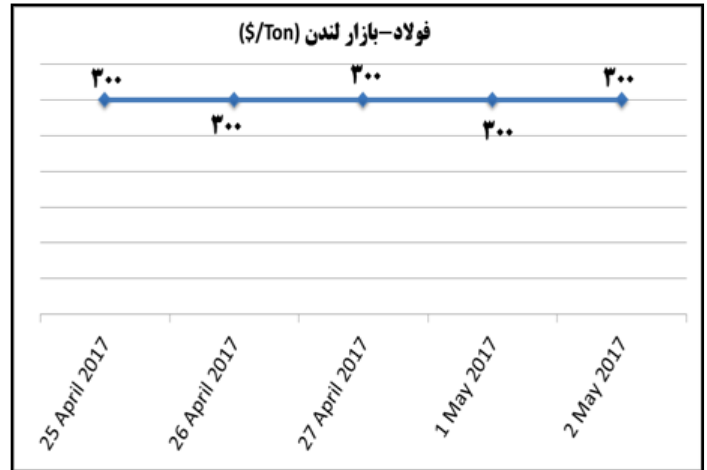

شماره: ۱۳۷۵
۲۴ خرداد ۹۶
۲۰۱۷ June ۱۴

وزارت صنعت، معدن و تجارت
معاونت طرح و برنامه
دفتر آمار و فرآوری داده‌ها

بولتن روزانه شاخص‌های مهم اقتصادی