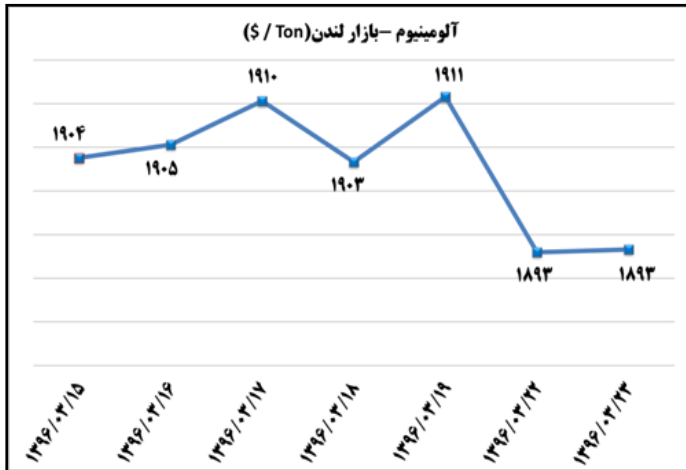

بولتن روزانه شاخص‌های مهم اقتصادی

بورس (د)

تاثیر مثبت در شاخص کل (واحد)		بیشترین افزایش ارزش بازار		تاثیر مثبت در شاخص کل (واحد)		بیشترین کاهش ارزش بازار	
۲۱,۷۸	۴,۰۵٪	پارس خودرو	۴,۰۵٪	۴۹,۱۵-	۳,۰۴٪-	کشتیرانی جمهوری اسلامی ایران	۳,۰۴٪-
۱۳,۹۸	۱,۶۷٪	سرمایه گذاری گروه توسعه ملی	۱,۶۷٪	۲۱,۹-	۱,۲۶٪-	گسترش نفت و گاز پارسیان	۱,۲۶٪-
۱۳,۲۳	۰,۷۷٪	پالایش نفت بندرعباس	۰,۷۷٪	۱۵,۴۶-	۳,۵۹٪-	پتروشیمی سازند	۳,۵۹٪-