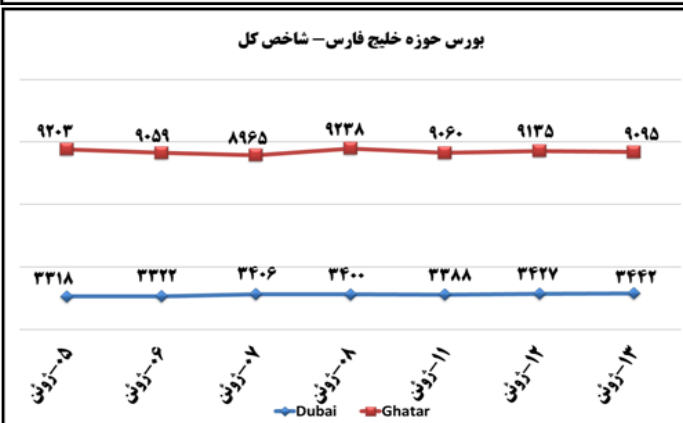

بولتن روزانه شاخص‌های مهم اقتصادی

بورس (د)

تاثیر مثبت در شاخص کل (واحد)		بیشترین افزایش ارزش بازار		تاثیر مثبت در شاخص کل (واحد)		بیشترین کاهش ارزش بازار	
۲۱,۷۸	۴,۰۵٪	پارس خودرو	۴,۰۵٪	۴۹,۱۵-	۳,۰۴٪-	کشتیرانی جمهوری اسلامی ایران	۳,۰۴٪-
۱۳,۹۸	۱,۶۷٪	سرمایه گذاری گروه توسعه ملی	۱,۶۷٪	۲۱,۹-	۱,۲۶٪-	گسترش نفت و گاز پارسیان	۱,۲۶٪-
۱۳,۲۳	۰,۷۷٪	پالایش نفت بندرعباس	۰,۷۷٪	۱۵,۴۶-	۳,۵۹٪-	پتروشیمی سازند	۳,۵۹٪-