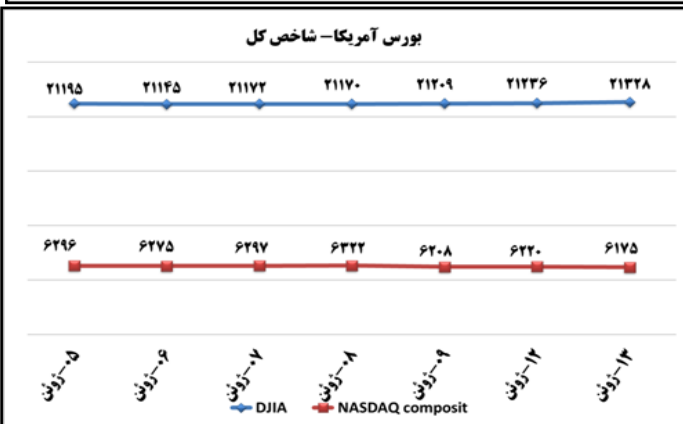

نکته ۱: تجمیع مجوزهای روزانه اعلام شده در بولتن الزما مجوزهای ماهیانه نخواهد بود.

نکته ۲: برخی اقلام در دست تهیه است که متعاقباً اعلام می گردد.

شماره: ۱۳۷۵
 ۲۴ خرداد ۹۶
 ۲۰۱۷ June ۱۴

وزارت صنعت، معدن و تجارت
 معاونت طرح و برنامه
 دفتر آمار و فرآوری داده‌ها

بولتن روزانه شاخص‌های مهم اقتصادی

بورس (د)

تاثیر مثبت در شاخص کل (واحد)		بیشترین افزایش ارزش بازار		تاثیر مثبت در شاخص کل (واحد)		بیشترین کاهش ارزش بازار	
۲۱,۷۸	۴,۰۵٪	پارس خودرو	۴,۰۵٪	۴۹,۱۵-	۳,۰۴٪-	کشتیرانی جمهوری اسلامی ایران	۳,۰۴٪-
۱۳,۹۸	۱,۶۷٪	سرمایه گذاری گروه توسعه ملی	۱,۶۷٪	۲۱,۹-	۱,۲۶٪-	گسترش نفت و گاز پارسیان	۱,۲۶٪-
۱۳,۲۳	۰,۷۷٪	پالایش نفت بندرعباس	۰,۷۷٪	۱۵,۴۶-	۳,۵۹٪-	پتروشیمی سازند	۳,۵۹٪-