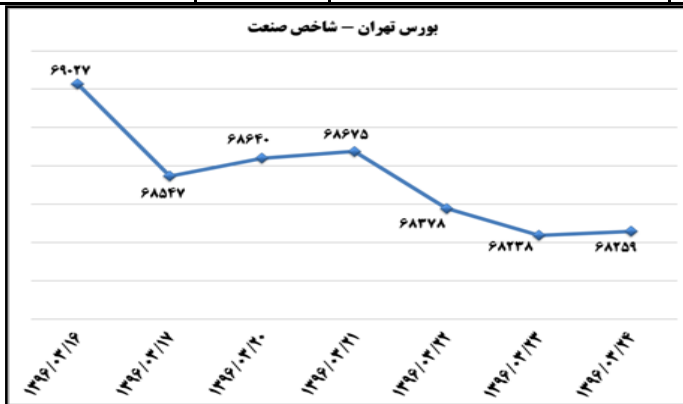

نکته ۱: تجمیع مجوزهای روزانه اعلام شده در بولتن الزما مجوزهای ماهیانه نخواهد بود.

نکته ۲: برخی اقلام در دست تهیه است که متعاقباً اعلام می گردد.

شماره: ۱۳۷۵
 ۲۴ خرداد ۹۶
 ۲۰۱۷ June ۱۴

وزارت صنعت، معدن و تجارت
 معاونت طرح و برنامه
 دفتر آمار و فرآوری داده‌ها

بولتن روزانه شاخص‌های مهم اقتصادی

بورس (د)

تاثیر مثبت در شاخص کل (واحد)		بیشترین افزایش ارزش بازار		تاثیر مثبت در شاخص کل (واحد)		بیشترین کاهش ارزش بازار	
۲۱,۷۸	۴,۰۵٪	پارس خودرو	۴,۰۵٪	۴۹,۱۵-	۳,۰۴٪-	کشتیرانی جمهوری اسلامی ایران	۳,۰۴٪-
۱۳,۹۸	۱,۶۷٪	سرمایه گذاری گروه توسعه ملی	۱,۶۷٪	۲۱,۹-	۱,۲۶٪-	گسترش نفت و گاز پارسیان	۱,۲۶٪-
۱۳,۲۳	۰,۷۷٪	پالایش نفت بندرعباس	۰,۷۷٪	۱۵,۴۶-	۳,۵۹٪-	پتروشیمی سازند	۳,۵۹٪-