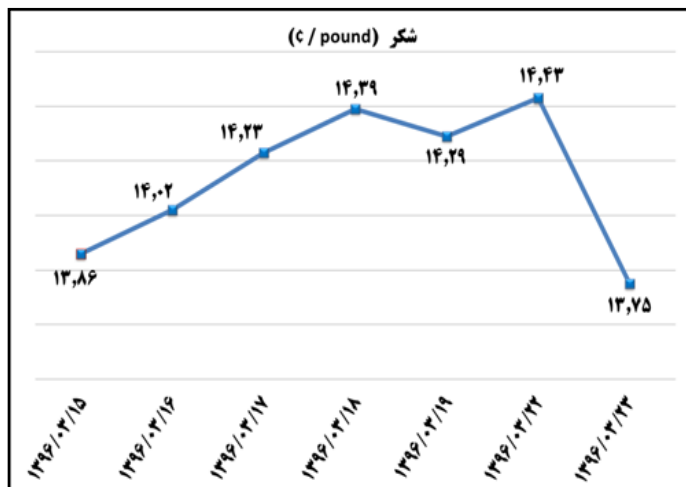

ب) اطلاعات تجاری روزانه ۲۰ گمرک عمده کشور

بخش	ارزش (میلیون دلار)	وزن (هزارتن)	توضیحات
واردات	۳۱۰,۸	۳۰۹,۰	۲۴ اسفند ۹۵
صادرات	۱۱۹,۸	۴۰۳,۳	۲۴ اسفند ۹۵

ماخذ: گمرک جمهوری اسلامی ایران / اطلاعات ۲۰ گمرک عمده کشور

نکته ۱: تجمیع مجوزهای روزانه اعلام شده در بولتن الزما مجوزهای ماهیانه نخواهد بود.

نکته ۲: برخی اقلام در دست تهیه است که متعاقباً اعلام می گردد.

شماره: ۱۳۷۵
 ۲۴ خرداد ۹۶
 ۲۰۱۷ June ۱۴

وزارت صنعت، معدن و تجارت
 معاونت طرح و برنامه
 دفتر آمار و فرآوری داده‌ها

بولتن روزانه شاخص‌های مهم اقتصادی

بورس (د)

تاثیر مثبت در شاخص کل (واحد)		بیشترین افزایش ارزش بازار		تاثیر مثبت در شاخص کل (واحد)		بیشترین کاهش ارزش بازار	
۲۱,۷۸	۴,۰۵٪	پارس خودرو	۴,۰۵٪	۴۹,۱۵-	۳,۰۴٪-	کشتیرانی جمهوری اسلامی ایران	۳,۰۴٪-
۱۳,۹۸	۱,۶۷٪	سرمایه گذاری گروه توسعه ملی	۱,۶۷٪	۲۱,۹-	۱,۲۶٪-	گسترش نفت و گاز پارسیان	۱,۲۶٪-
۱۳,۲۳	۰,۷۷٪	پالایش نفت بندرعباس	۰,۷۷٪	۱۵,۴۶-	۳,۵۹٪-	پتروشیمی سازند	۳,۵۹٪-