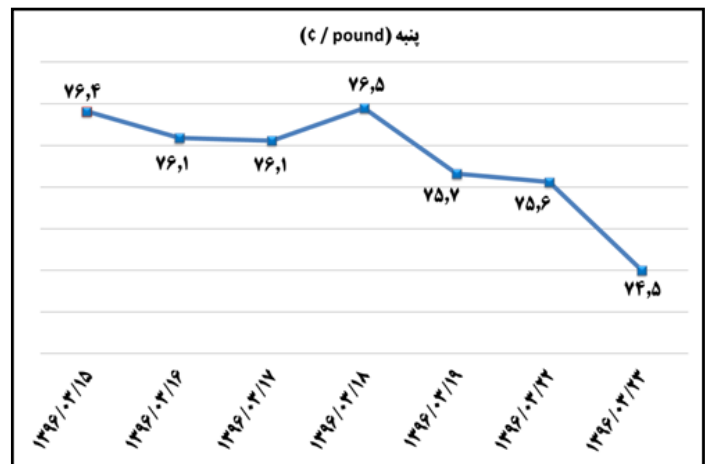

نکته ۱: تجمیع مجوزهای روزانه اعلام شده در بولتن الزما مجوزهای ماهیانه نخواهد بود.

نکته ۲: برخی اقلام در دست تهیه است که متعاقباً اعلام می گردد.

شماره: ۱۳۷۵
 ۲۴ خرداد ۹۶
 ۲۰۱۷ June ۱۴

وزارت صنعت، معدن و تجارت
 معاونت طرح و برنامه
 دفتر آمار و فرآوری داده‌ها

بولتن روزانه شاخص‌های مهم اقتصادی

بورس (د)

تاثیر مثبت در شاخص کل (واحد)		بیشترین افزایش ارزش بازار		تاثیر مثبت در شاخص کل (واحد)		بیشترین کاهش ارزش بازار	
۲۱,۷۸	۴,۰۵٪	پارس خودرو	۴,۰۵٪	۴۹,۱۵-	۳,۰۴٪-	کشتیرانی جمهوری اسلامی ایران	۳,۰۴٪-
۱۳,۹۸	۱,۶۷٪	سرمایه گذاری گروه توسعه ملی	۱,۶۷٪	۲۱,۹-	۱,۲۶٪-	گسترش نفت و گاز پارسیان	۱,۲۶٪-
۱۳,۲۳	۰,۷۷٪	پالایش نفت بندرعباس	۰,۷۷٪	۱۵,۴۶-	۳,۵۹٪-	پتروشیمی سازند	۳,۵۹٪-