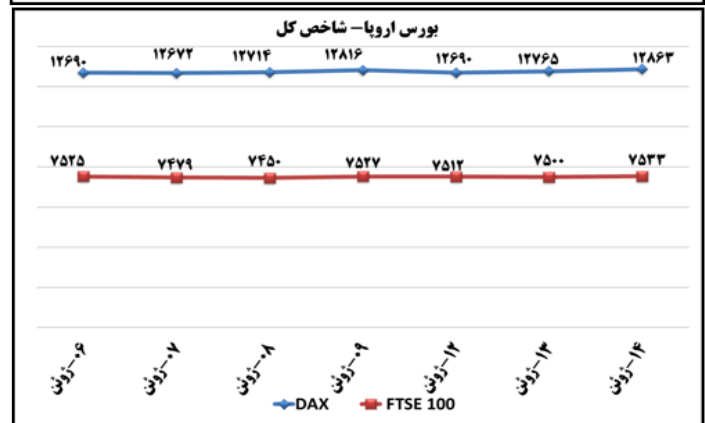

نکته ۱: تجمیع مجوزهای روزانه اعلام شده در بولتن الزما مجوزهای ماهیانه نخواهد بود.

نکته ۲: برخی اقلام در دست تهیه است که متعاقباً اعلام می گردد.

شماره: ۱۳۷۵
 ۲۴ خرداد ۹۶
 ۲۰۱۷ June ۱۴

وزارت صنعت، معدن و تجارت
 معاونت طرح و برنامه
 دفتر آمار و فرآوری داده‌ها

بولتن روزانه شاخص‌های مهم اقتصادی

بورس (د)

تاثیر مثبت در شاخص کل (واحد)		بیشترین افزایش ارزش بازار		تاثیر مثبت در شاخص کل (واحد)		بیشترین کاهش ارزش بازار	
۲۱,۷۸	۴,۰۵٪	پارس خودرو	۴,۰۵٪	۴۹,۱۵-	۳,۰۴٪-	کشتیرانی جمهوری اسلامی ایران	۳,۰۴٪-
۱۳,۹۸	۱,۶۷٪	سرمایه گذاری گروه توسعه ملی	۱,۶۷٪	۲۱,۹-	۱,۲۶٪-	گسترش نفت و گاز پارسیان	۱,۲۶٪-
۱۳,۲۳	۰,۷۷٪	پالایش نفت بندرعباس	۰,۷۷٪	۱۵,۴۶-	۳,۵۹٪-	پتروشیمی سازند	۳,۵۹٪-