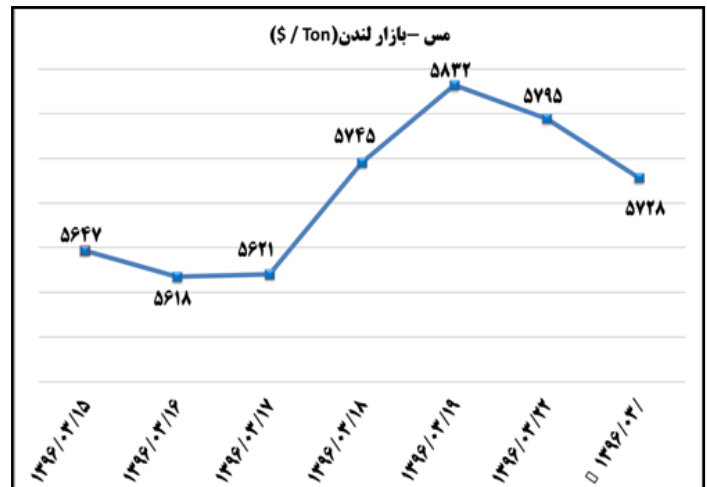

نکته ۱: تجمیع مجوزهای روزانه اعلام شده در بولتن الزما مجوزهای ماهیانه نخواهد بود.

نکته ۲: برخی اقلام در دست تهیه است که متعاقباً اعلام می گردد.

شماره: ۱۳۷۵
 ۲۴ خرداد ۹۶
 ۲۰۱۷ June ۱۴

وزارت صنعت، معدن و تجارت
 معاونت طرح و برنامه
 دفتر آمار و فرآوری داده‌ها

بولتن روزانه شاخص‌های مهم اقتصادی

بورس (د)

تاثیر مثبت در شاخص کل (واحد)		بیشترین افزایش ارزش بازار		تاثیر مثبت در شاخص کل (واحد)		بیشترین کاهش ارزش بازار	
۲۱,۷۸	۴,۰۵٪	پارس خودرو	۴,۰۵٪	۴۹,۱۵-	۳,۰۴٪-	کشتیرانی جمهوری اسلامی ایران	۳,۰۴٪-
۱۳,۹۸	۱,۶۷٪	سرمایه گذاری گروه توسعه ملی	۱,۶۷٪	۲۱,۹-	۱,۲۶٪-	گسترش نفت و گاز پارسیان	۱,۲۶٪-
۱۳,۲۳	۰,۷۷٪	پالایش نفت بندرعباس	۰,۷۷٪	۱۵,۴۶-	۳,۵۹٪-	پتروشیمی سازند	۳,۵۹٪-