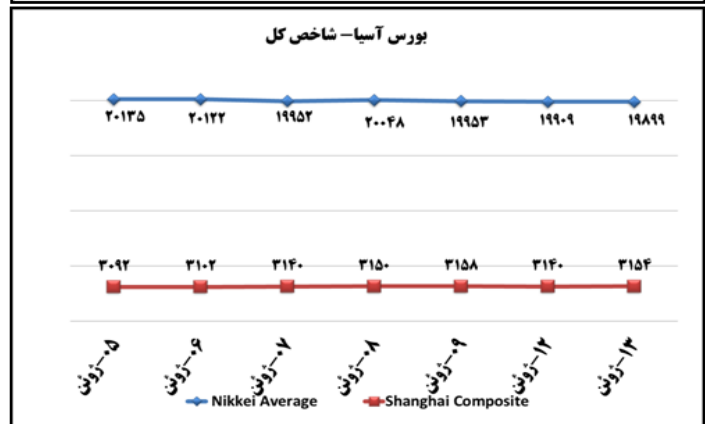

بورس (د)

تاثیر مثبت در شاخص کل (واحد)		بیشترین افزایش ارزش بازار		تاثیر مثبت در شاخص کل (واحد)		بیشترین کاهش ارزش بازار	
۲۱,۷۸	۴,۰۵٪	پارس خودرو	۴,۰۵٪	۴۹,۱۵-	۳,۰۴٪-	کشتیرانی جمهوری اسلامی ایران	۳,۰۴٪-
۱۳,۹۸	۱,۶۷٪	سرمایه گذاری گروه توسعه ملی	۱,۶۷٪	۲۱,۹-	۱,۲۶٪-	گسترش نفت و گاز پارسیان	۱,۲۶٪-
۱۳,۲۳	۰,۷۷٪	پالایش نفت بندرعباس	۰,۷۷٪	۱۵,۴۶-	۳,۵۹٪-	پتروشیمی سازند	۳,۵۹٪-

به منظور بهبود کیفیت و کمیت گزارش حاضر، لطفاً نقطه نظرات خود را به دفتر آمار و فرآوری داده‌ها اعلام کنید