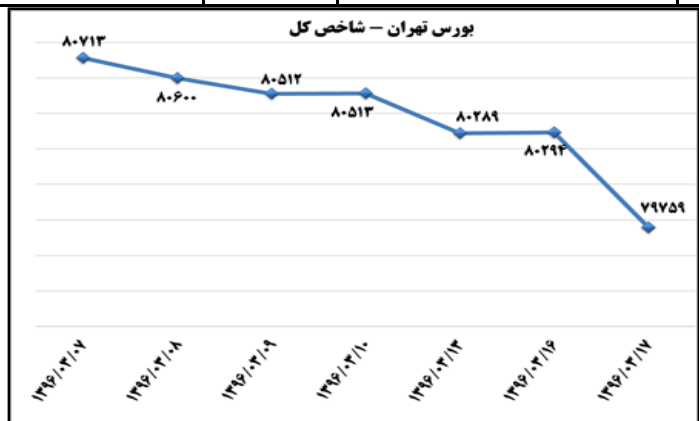

# بولتن روزانه شاخص های مهم اقتصادی

وزارت صنعت، معدن و تجارت  
معاونت طرح و برنامه  
دفتر آمار و فرآوری داده ها

شماره: ۱۳۶۹  
۱۷ خرداد ۹۶  
۲۰۱۷ June ۰۷

(د) بورس

تاثیر مثبت در شاخص کل (واحد)	بیشترین کاهش ارزش بازار		تاثیر مثبت در شاخص کل (واحد)	بیشترین افزایش ارزش بازار	
	صنایع پتروشیمی خلیج فارس	%-۰,۹۵		گروه مپنا	%-۱,۷
-۵۳,۹۳			۸,۸۲		
-۳۱,۳۸			۷,۲۹		
-۲۴,۲۷			۷,۰۸		