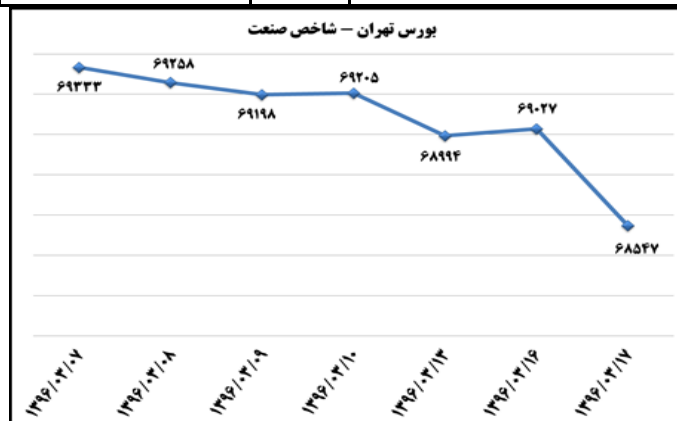

# بولتن روزانه شاخص های مهم اقتصادی

وزارت صنعت، معدن و تجارت  
معاونت طرح و برنامه  
دفتر آمار و فرآوری داده ها

شماره: ۱۳۶۹  
۱۷ خرداد ۹۶  
۲۰۱۷ June ۰۷

(د) بورس

تاثیر مثبت در شاخص کل (واحد)	بیشترین کاهش ارزش بازار		تاثیر مثبت در شاخص کل (واحد)	بیشترین افزایش ارزش بازار	
	صنایع پتروشیمی خلیج فارس	%-۰,۹۵		گروه مپنا	%-۱,۷
-۵۳,۹۳			۸,۸۲		
-۳۱,۳۸			۷,۲۹		
-۲۴,۲۷			۷,۰۸		