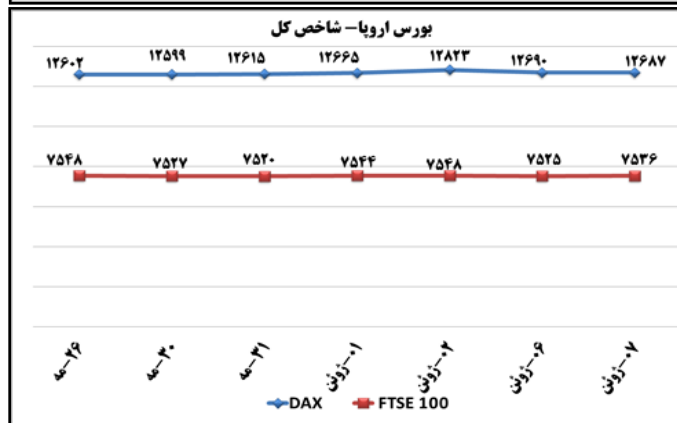

# بولتن روزانه شاخص های مهم اقتصادی

وزارت صنعت، معدن و تجارت  
معاونت طرح و برنامه  
دفتر آمار و فرآوری داده ها

شماره: ۱۳۶۹  
۱۷ خرداد ۹۶  
۲۰۱۷ June ۰۷

(د) بورس

تاثیر مثبت در شاخص کل (واحد)	بیشترین کاهش ارزش بازار		تاثیر مثبت در شاخص کل (واحد)	بیشترین افزایش ارزش بازار	
	صنایع پتروشیمی خلیج فارس	%-۰,۹۵		گروه مپنا	%-۱,۷
-۵۳,۹۳			۸,۸۲		
-۳۱,۳۸			۷,۲۹		
-۲۴,۲۷			۷,۰۸		