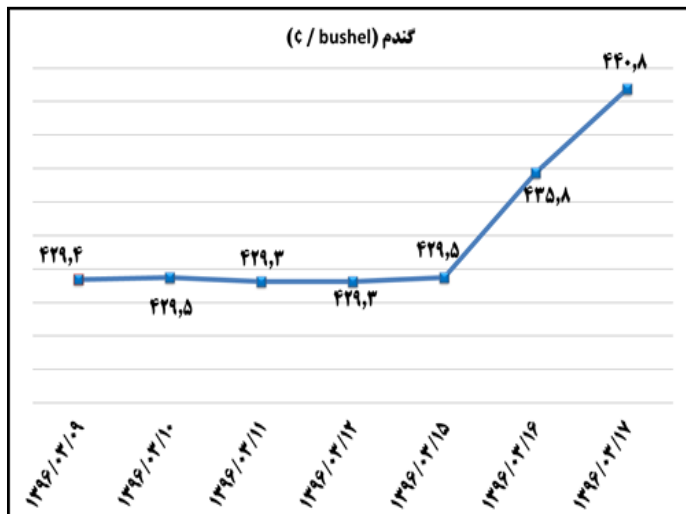

نکته ۱: تجميع مجوزهای روزانه اعلام شده در بولتن الزما مجوزهای ماهیانه نخواهد بود.

نکته ۲: برخی اقلام در دست تهیه است که متعاقباً اعلام می گردد.

# بولتن روزانه شاخص های مهم اقتصادی

وزارت صنعت، معدن و تجارت  
معاونت طرح و برنامه  
دفتر آمار و فرآوری داده ها

شماره: ۱۳۶۹  
۱۷ خرداد ۹۶  
۲۰۱۷ June ۰۷

(د) بورس

تاثیر مثبت در شاخص کل (واحد)	بیشترین کاهش ارزش بازار		تاثیر مثبت در شاخص کل (واحد)	بیشترین افزایش ارزش بازار	
	صنایع پتروشیمی خلیج فارس	%-۰,۹۵		گروه مپنا	%-۱,۷
-۵۳,۹۳			۸,۸۲		
-۳۱,۳۸			۷,۲۹		
-۲۴,۲۷			۷,۰۸		