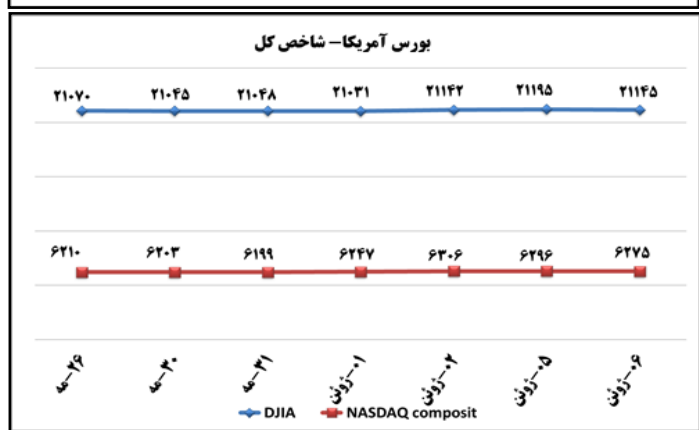

# بولتن روزانه شاخص های مهم اقتصادی

وزارت صنعت، معدن و تجارت  
معاونت طرح و برنامه  
دفتر آمار و فرآوری داده ها

شماره: ۱۳۶۹  
۱۷ خرداد ۹۶  
۲۰۱۷ June ۰۷

(د) بورس

تاثیر مثبت در شاخص کل (واحد)	بیشترین کاهش ارزش بازار		تاثیر مثبت در شاخص کل (واحد)	بیشترین افزایش ارزش بازار	
	صنایع پتروشیمی خلیج فارس	%-۰,۹۵		گروه مپنا	%-۱,۷
-۵۳,۹۳			۸,۸۲		
-۳۱,۳۸			۷,۲۹		
-۲۴,۲۷			۷,۰۸		