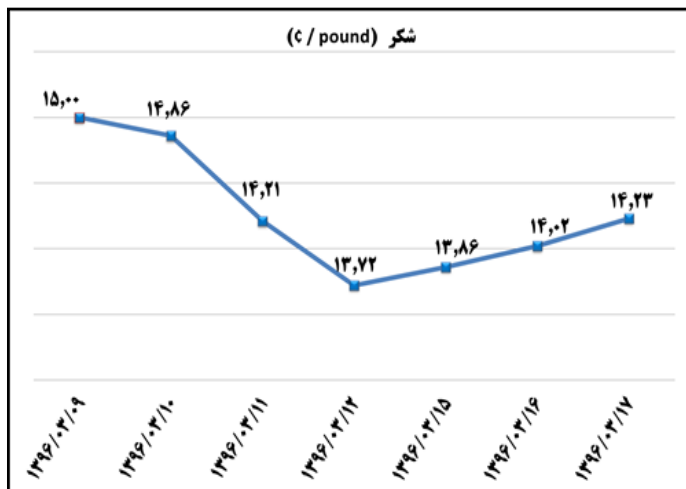

ب) اطلاعات تجاری روزانه ۲۰ گمرک عمده کشور

بخش	ارزش (میلیون دلار)	وزن (هزار تن)	توضیحات
واردات	۳۱۰,۸	۳۰۹,۰	۲۴ اسفند ۹۵
صادرات	۱۱۹,۸	۴۰۳,۳	۲۴ اسفند ۹۵

ماخذ: گمرک جمهوری اسلامی ایران / اطلاعات ۲۰ گمرک عمده کشور

# بولتن روزانه شاخص های مهم اقتصادی

وزارت صنعت، معدن و تجارت  
معاونت طرح و برنامه  
دفتر آمار و فرآوری داده ها

شماره: ۱۳۶۹  
۱۷ خرداد ۹۶  
۲۰۱۷ June ۰۷

(د) بورس

تاثیر مثبت در شاخص کل (واحد)	بیشترین کاهش ارزش بازار		تاثیر مثبت در شاخص کل (واحد)	بیشترین افزایش ارزش بازار	
	صنایع پتروشیمی خلیج فارس	%-۰,۹۵		گروه مپنا	%-۱,۷
-۵۳,۹۳			۸,۸۲		
-۳۱,۳۸			۷,۲۹		
-۲۴,۲۷			۷,۰۸		