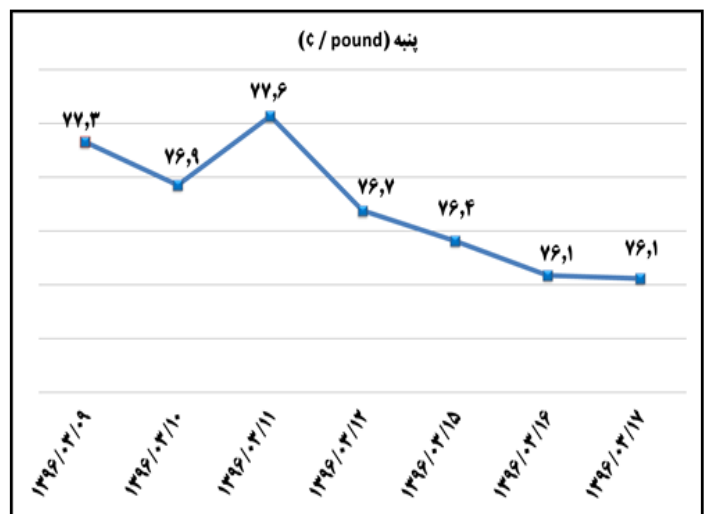

# بولتن روزانه شاخص های مهم اقتصادی

وزارت صنعت، معدن و تجارت  
معاونت طرح و برنامه  
دفتر آمار و فرآوری داده ها

شماره: ۱۳۶۹  
۱۷ خرداد ۹۶  
۲۰۱۷ June ۰۷

(د) بورس

تاثیر مثبت در شاخص کل (واحد)	بیشترین کاهش ارزش بازار		تاثیر مثبت در شاخص کل (واحد)	بیشترین افزایش ارزش بازار	
	صنایع پتروشیمی خلیج فارس	%-۰,۹۵		گروه مپنا	%-۱,۷
-۵۳,۹۳			۸,۸۲		
-۳۱,۳۸			۷,۲۹		
-۲۴,۲۷			۷,۰۸		