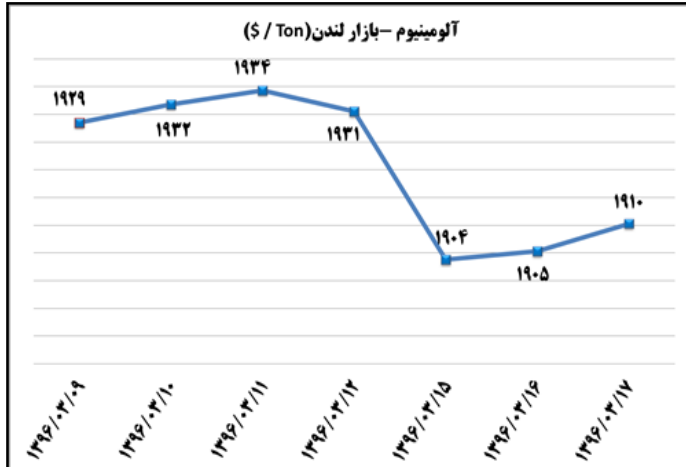

# بولتن روزانه شاخص های مهم اقتصادی

وزارت صنعت، معدن و تجارت  
معاونت طرح و برنامه  
دفتر آمار و فرآوری داده ها

شماره: ۱۳۶۹  
۱۷ خرداد ۹۶  
۲۰۱۷ June ۰۷

(د) بورس

تاثیر مثبت در شاخص کل (واحد)	بیشترین کاهش ارزش بازار		تاثیر مثبت در شاخص کل (واحد)	بیشترین افزایش ارزش بازار	
	صنایع پتروشیمی خلیج فارس	%-۰,۹۵		گروه مپنا	%-۱,۷
-۵۳,۹۳			۸,۸۲		
-۳۱,۳۸			۷,۲۹		
-۲۴,۲۷			۷,۰۸		