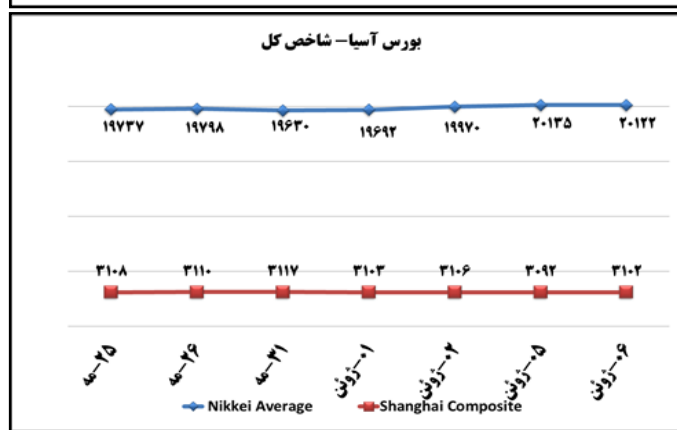

# بولتن روزانه شاخص های مهم اقتصادی

وزارت صنعت، معدن و تجارت  
معاونت طرح و برنامه  
دفتر آمار و فرآوری داده ها

شماره: ۱۳۶۹  
۱۷ خرداد ۹۶  
۲۰۱۷ June ۰۷

(د) بورس

تاثیر مثبت در شاخص کل (واحد)	بیشترین کاهش ارزش بازار		تاثیر مثبت در شاخص کل (واحد)	بیشترین افزایش ارزش بازار	
	صنایع پتروشیمی خلیج فارس	%-۰,۹۵		گروه مپنا	%-۱,۷
-۵۳,۹۳			۸,۸۲		
-۳۱,۳۸			۷,۲۹		
-۲۴,۲۷			۷,۰۸		