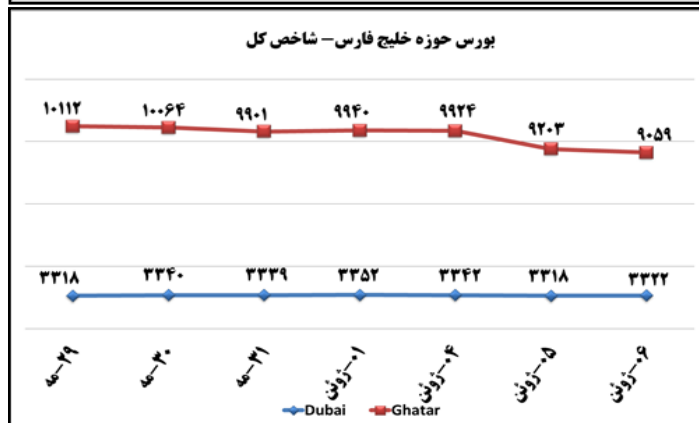

# بولتن روزانه شاخص های مهم اقتصادی

وزارت صنعت، معدن و تجارت  
معاونت طرح و برنامه  
دفتر آمار و فرآوری داده ها

شماره: ۱۳۶۹  
۱۷ خرداد ۹۶  
۲۰۱۷ June ۰۷

(د) بورس

تاثیر مثبت در شاخص کل (واحد)	بیشترین کاهش ارزش بازار		تاثیر مثبت در شاخص کل (واحد)	بیشترین افزایش ارزش بازار	
	صنایع پتروشیمی خلیج فارس	%-۰,۹۵		گروه مپنا	%-۱,۷
-۵۳,۹۳			۸,۸۲		
-۳۱,۳۸			۷,۲۹		
-۲۴,۲۷			۷,۰۸		