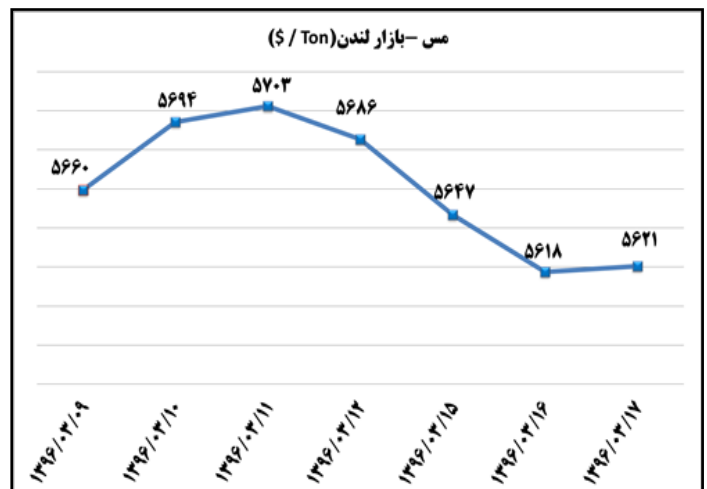

# بولتن روزانه شاخص های مهم اقتصادی

وزارت صنعت، معدن و تجارت  
معاونت طرح و برنامه  
دفتر آمار و فرآوری داده ها

شماره: ۱۳۶۹  
۱۷ خرداد ۹۶  
۲۰۱۷ June ۰۷

(د) بورس

تاثیر مثبت در شاخص کل (واحد)	بیشترین کاهش ارزش بازار		تاثیر مثبت در شاخص کل (واحد)	بیشترین افزایش ارزش بازار	
	صنایع پتروشیمی خلیج فارس	%-۰,۹۵		گروه مپنا	%-۱,۷
-۵۳,۹۳			۸,۸۲		
-۳۱,۳۸			۷,۲۹		
-۲۴,۲۷			۷,۰۸		